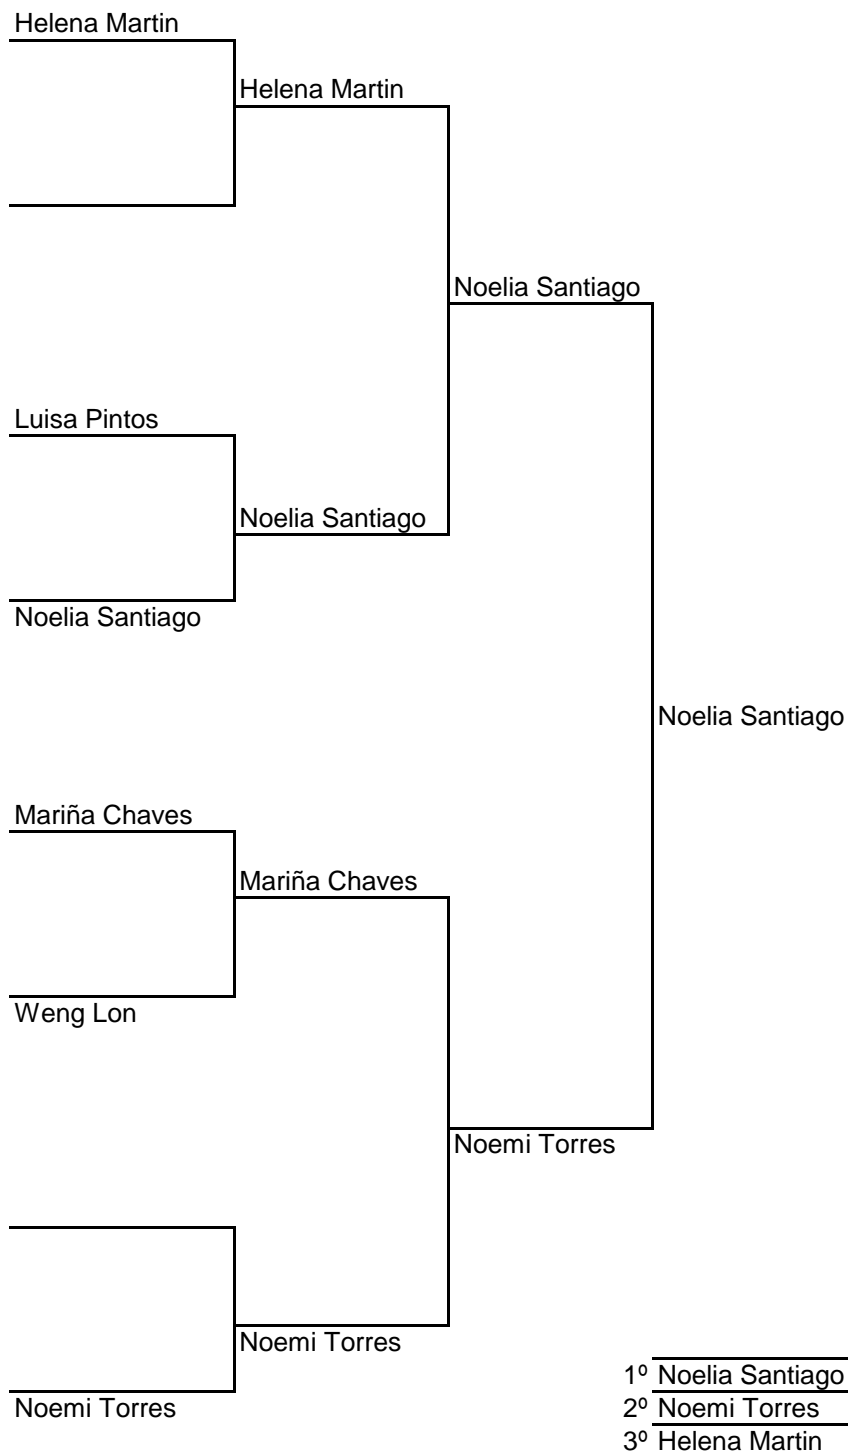

TORNEO DE VERAN DE MONTE PORREIRO
PONTEVEDRA 8-9 SETEMBRO DE 2012
BEF-BEM-ALF FASE FINAL