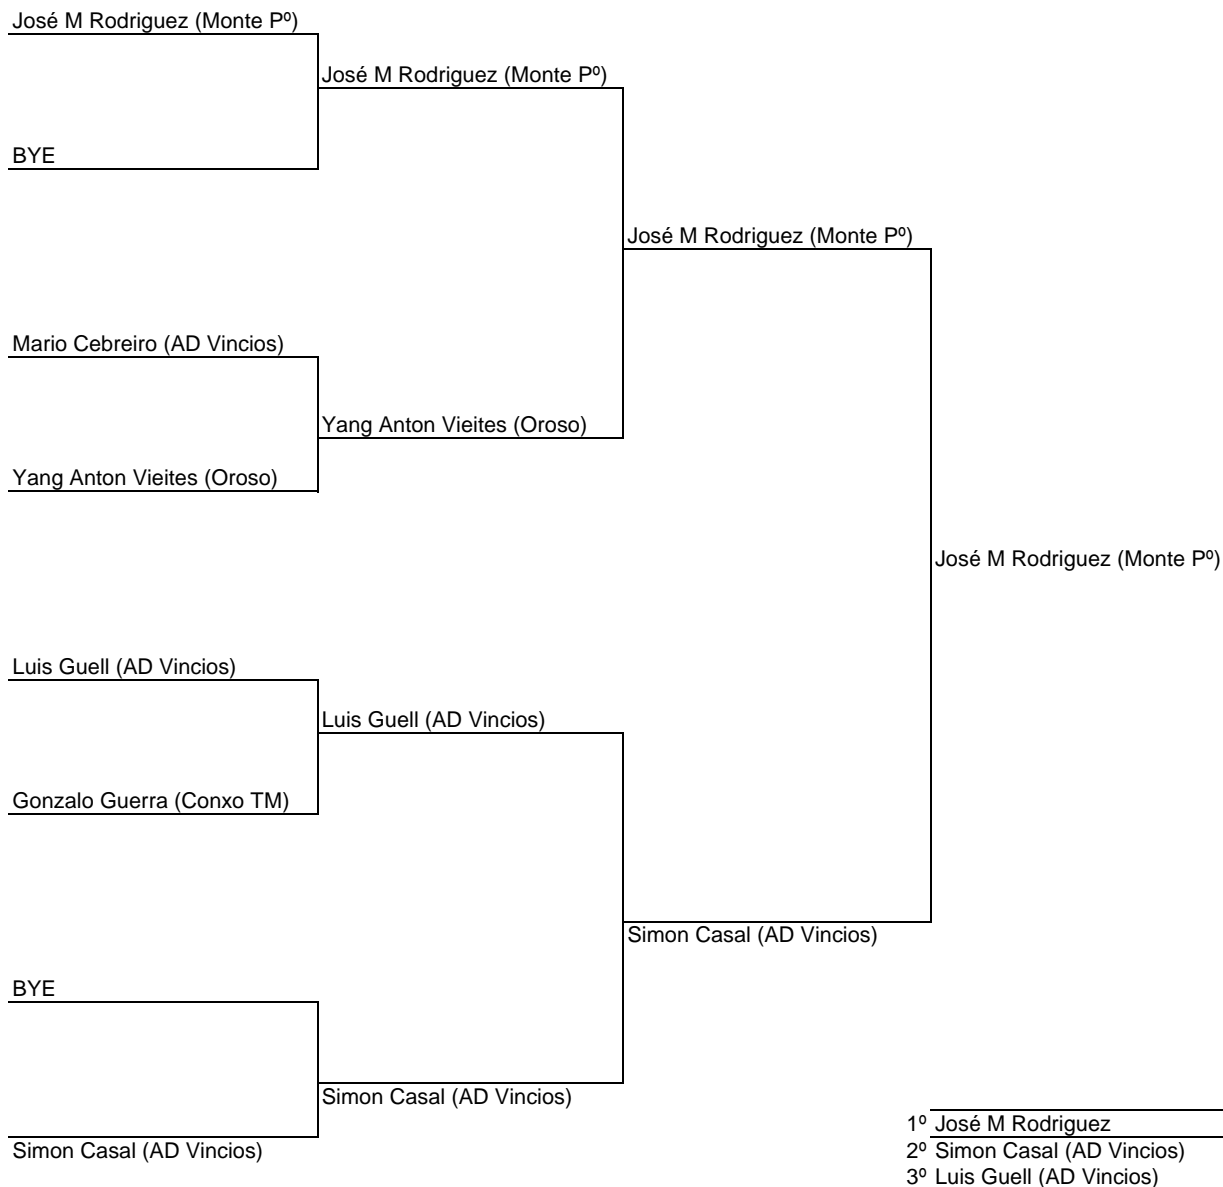

TORNEO DE VERAN DE MONTE PORREIRO
PONTEVEDRA 8-9 SETEMBRO DE 2012
alevin masculino FASE FINAL