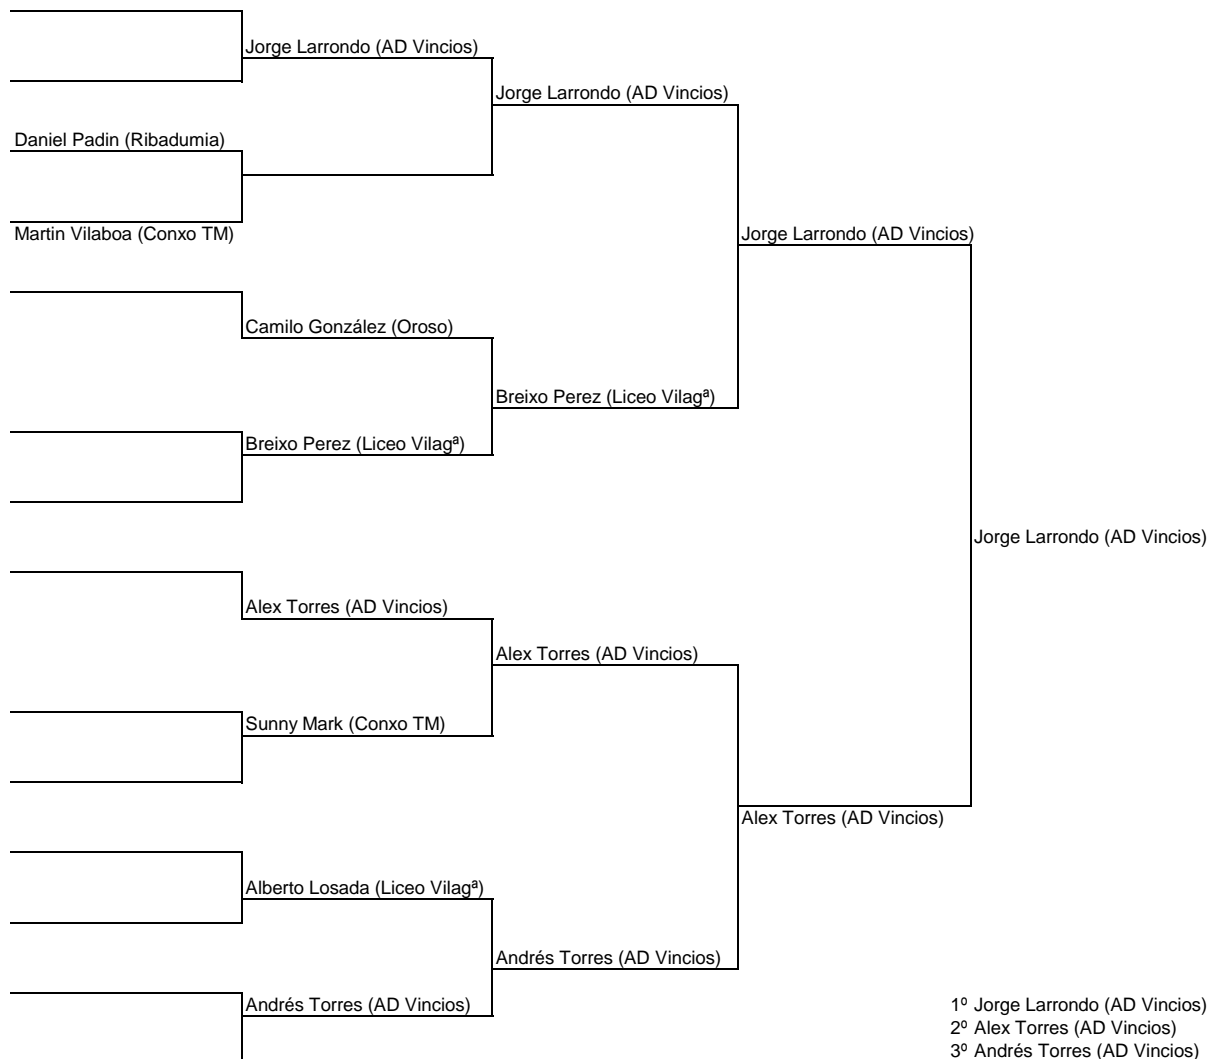

TORNEO DE VERAN DE MONTE PORREIRO
PONTEVEDRA 8-9 SETEMBRO DE 2012
infantil masculino FASE FINAL