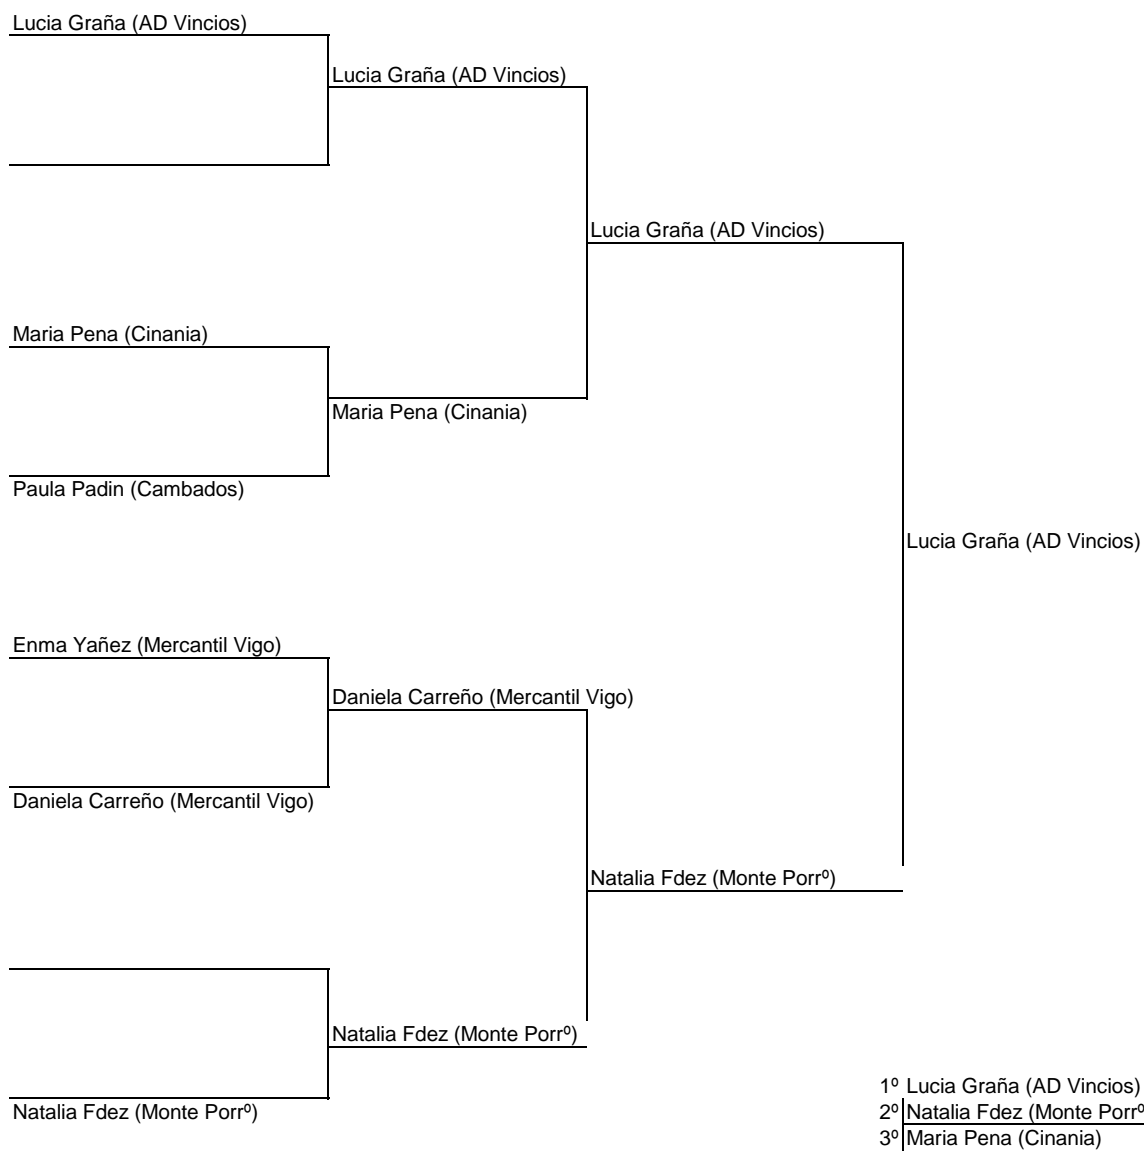

TORNEO DE VERAN DE MONTE PORREIRO
PONTEVEDRA 8-9 SETEMBRO DE 2012
infantil femenino FASE FINAL