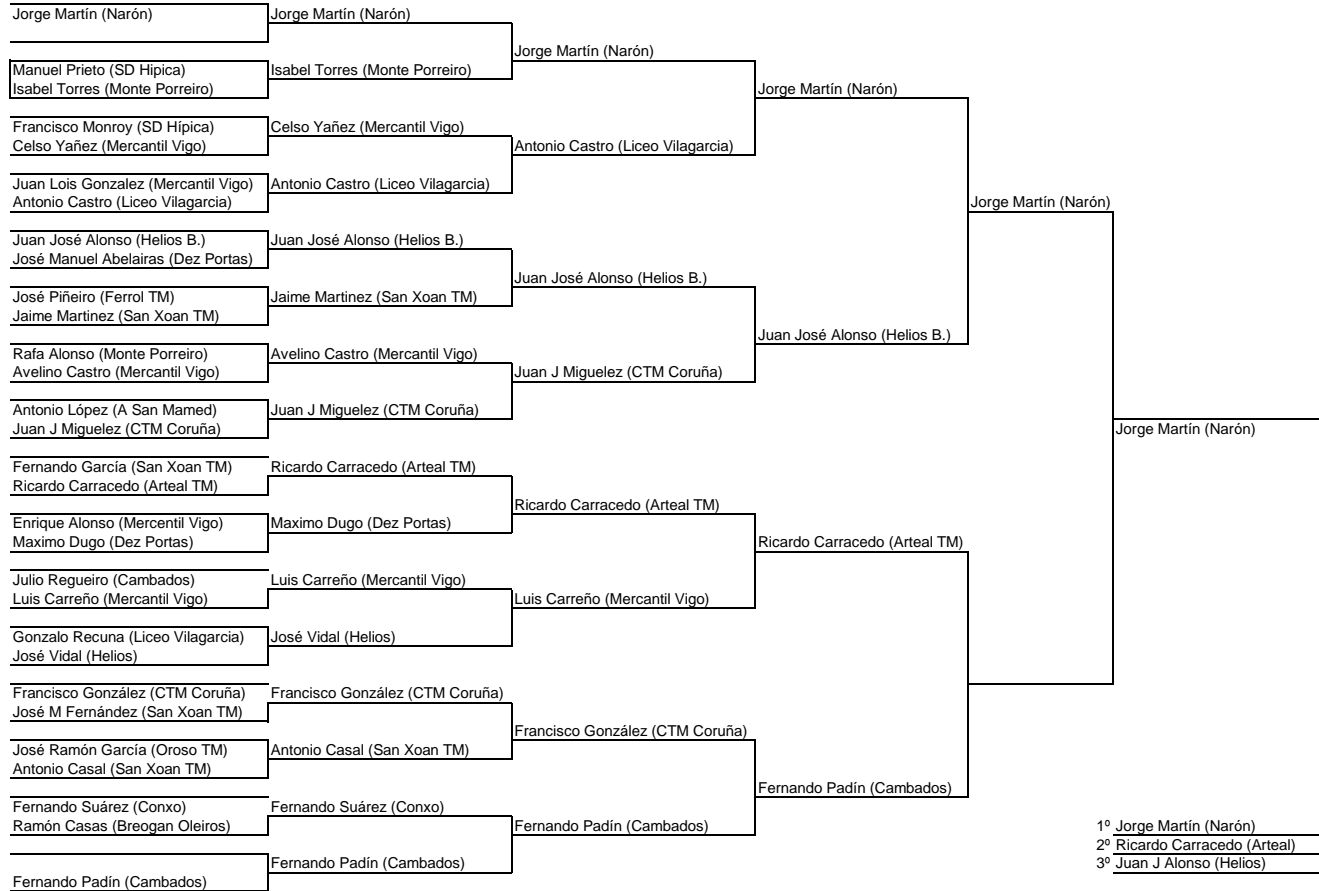

**TORNEO DE VERAN DE MONTE PORREIRO
PONTEVEDRA 8-9 SETEMBRO DE 2012
Veteranos mixto FASE FINAL**