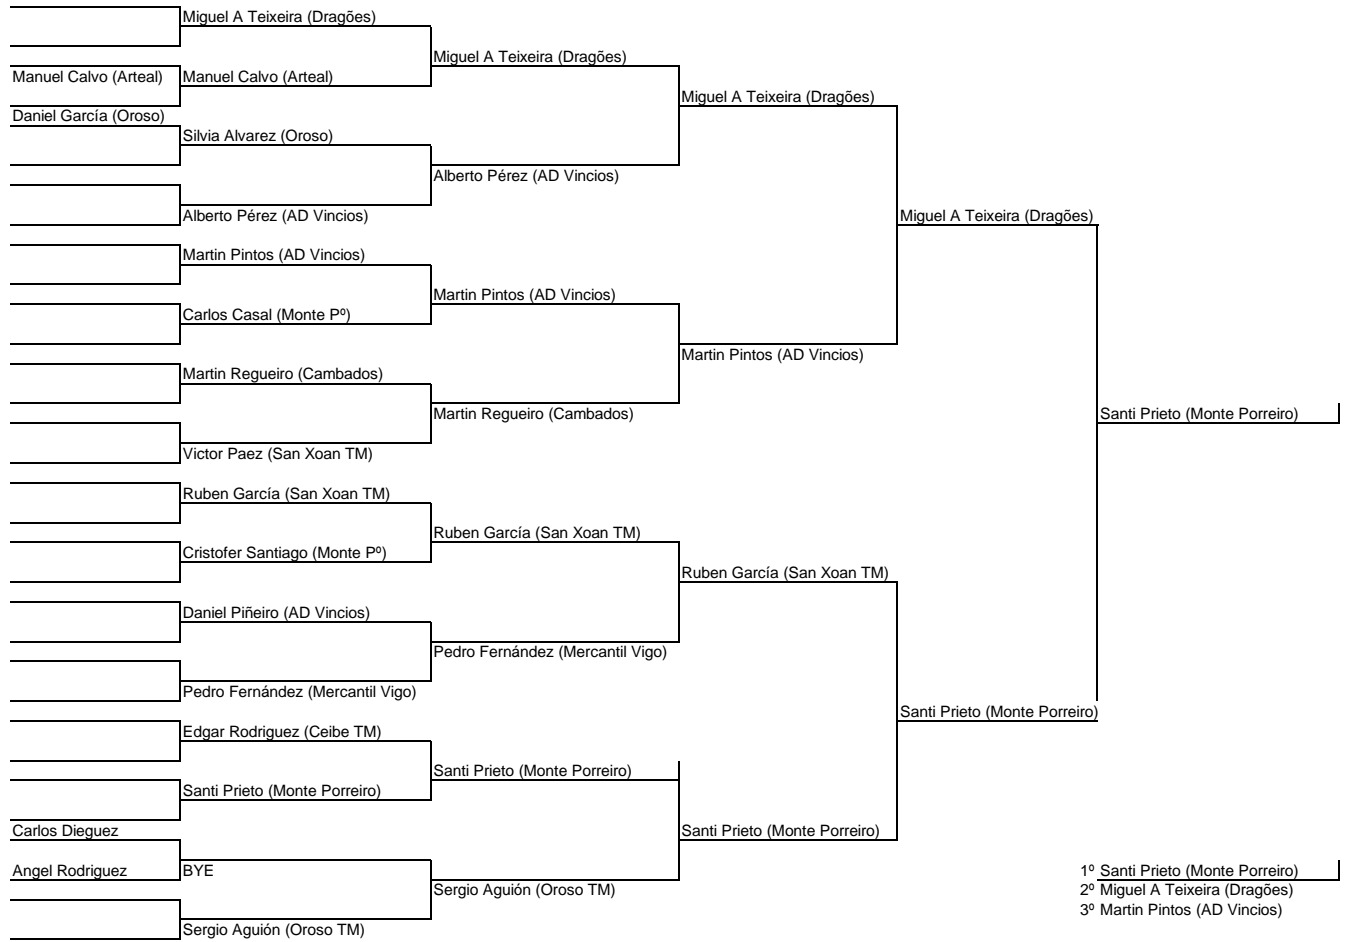

TORNEO DE VERAN DE MONTE PORREIRO
PONTEVEDRA 8-9 SETEMBRO DE 2012
xuvenil mixto FASE FINAL