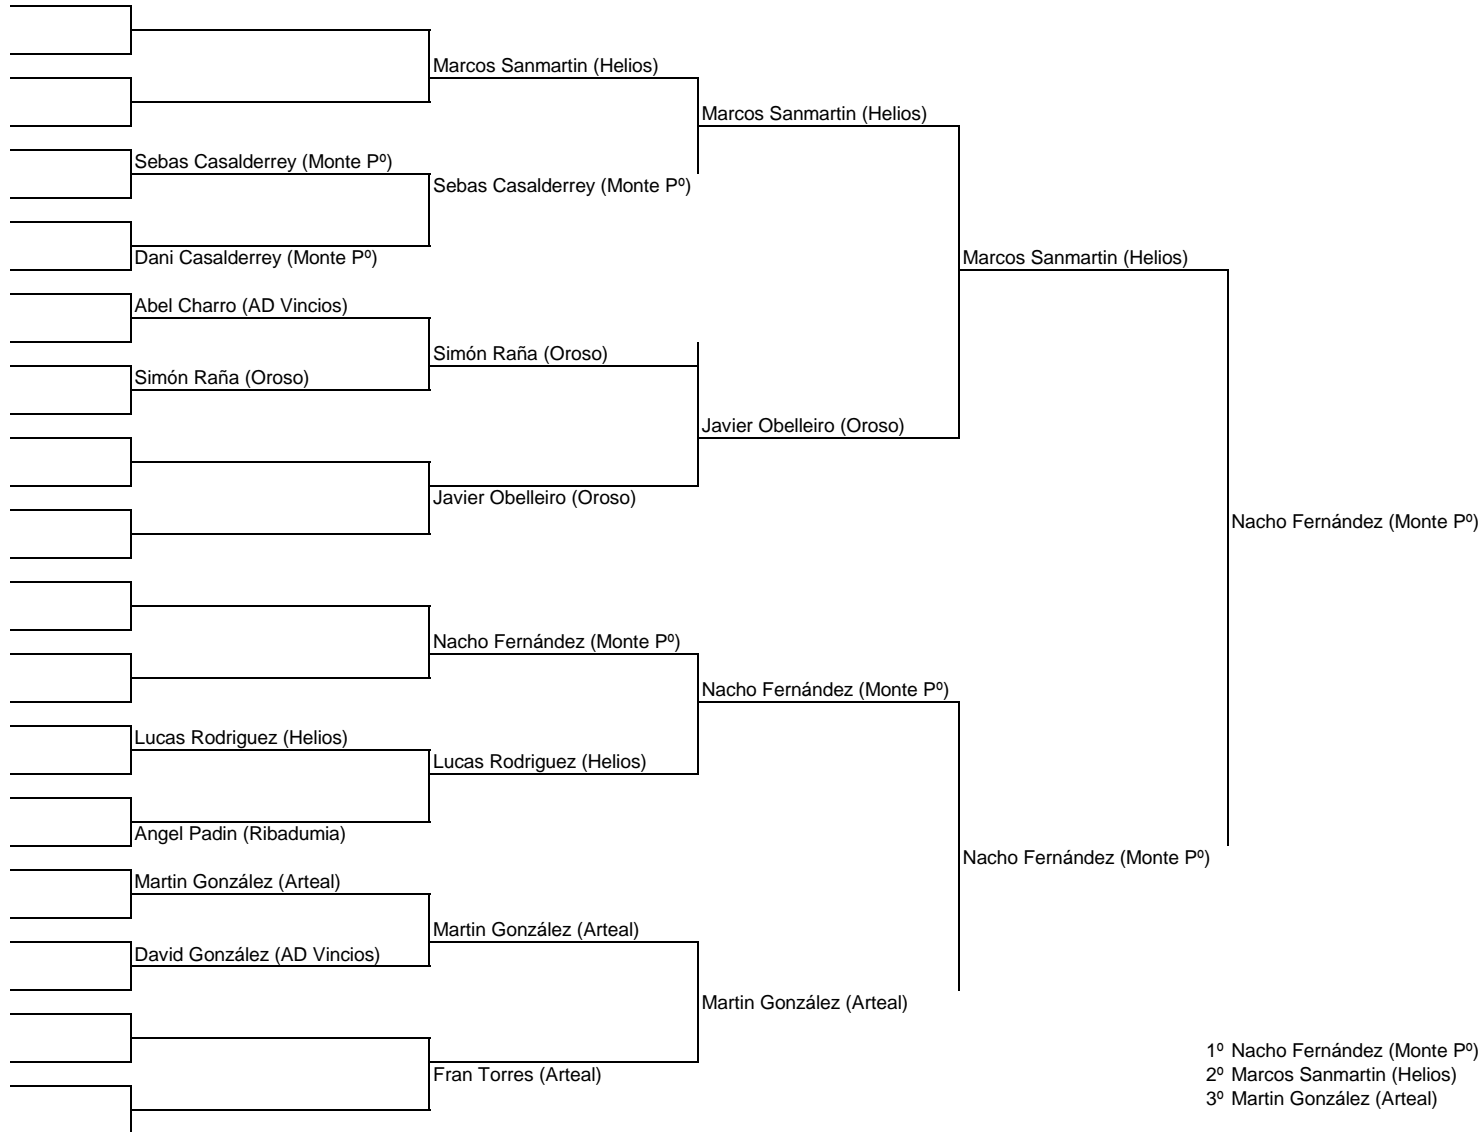

TORNEO DE VERAN DE MONTE PORREIRO

PONTEVEDRA 8-9 SETEMBRO DE 2012

sub-23 mixto FASE FINAL