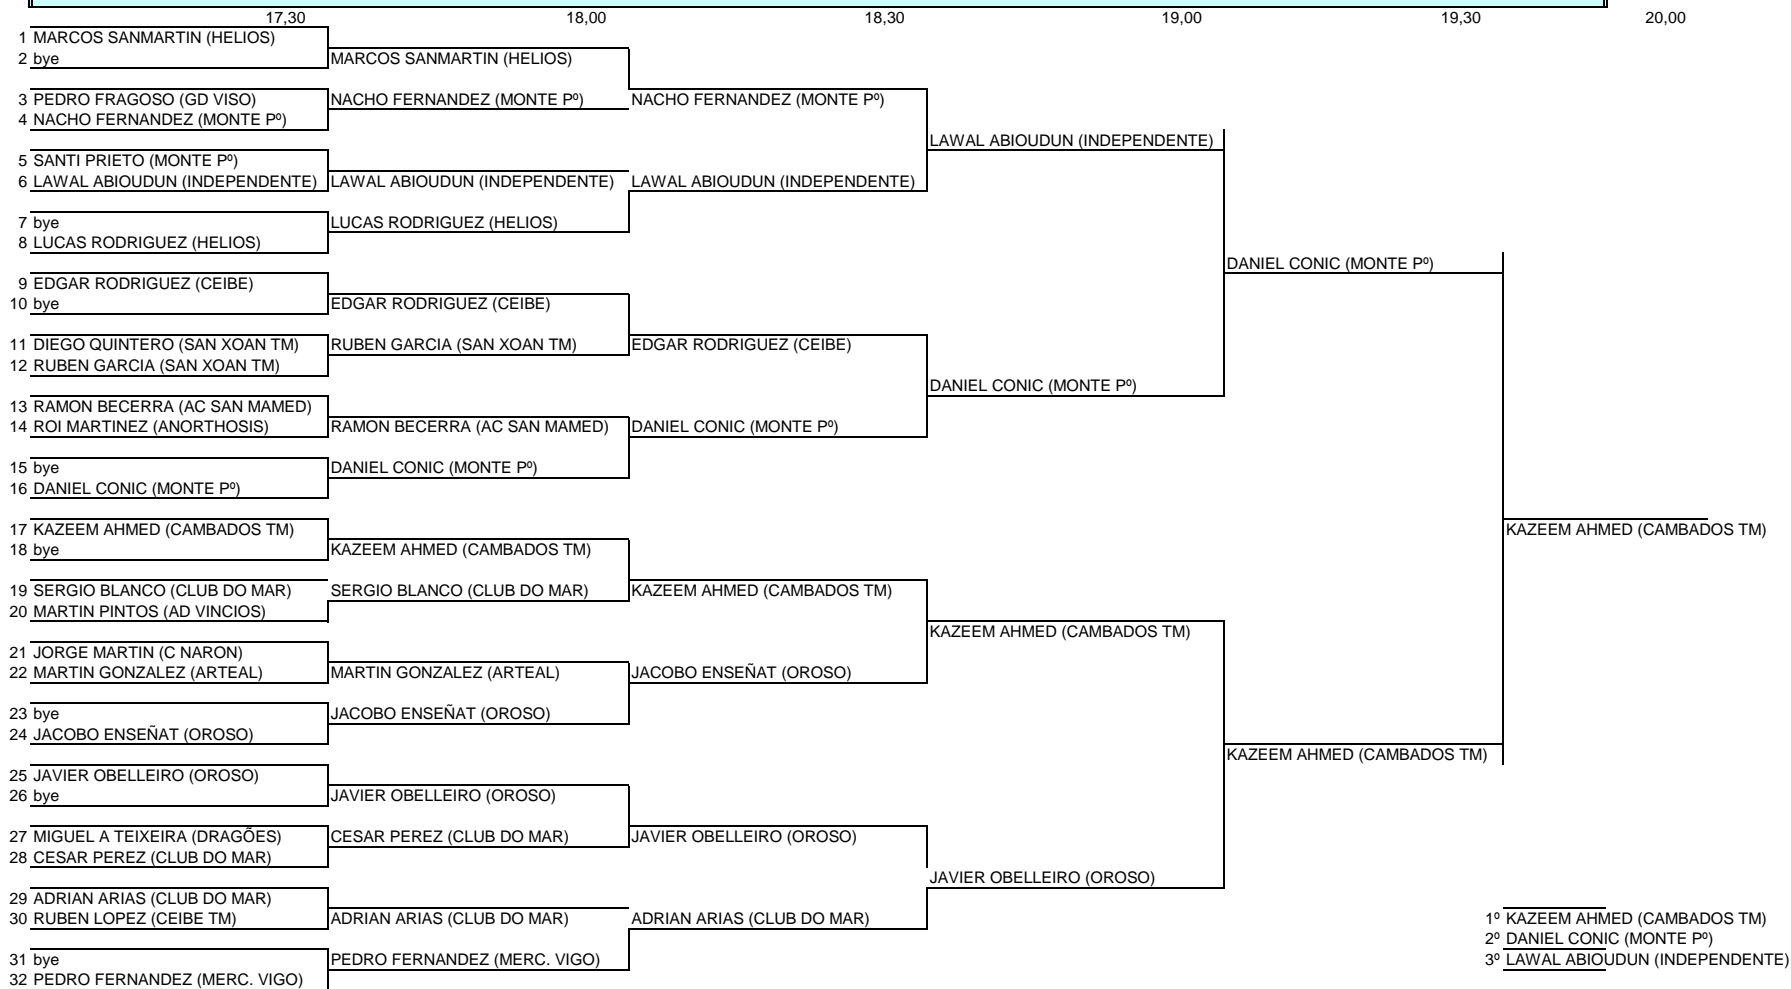

**TORNEO DE VERAN DE MONTE PORREIRO
PONTEVEDRA 8-9 SETEMBRO DE 2012
absoluto masculino FASE FINAL**

1º KAZEEM AHMED (CAMBADOS TM)
2º DANIEL CONIC (MONTE Pº)
3º LAWAL ABIODUN (INDEPENDENTE)