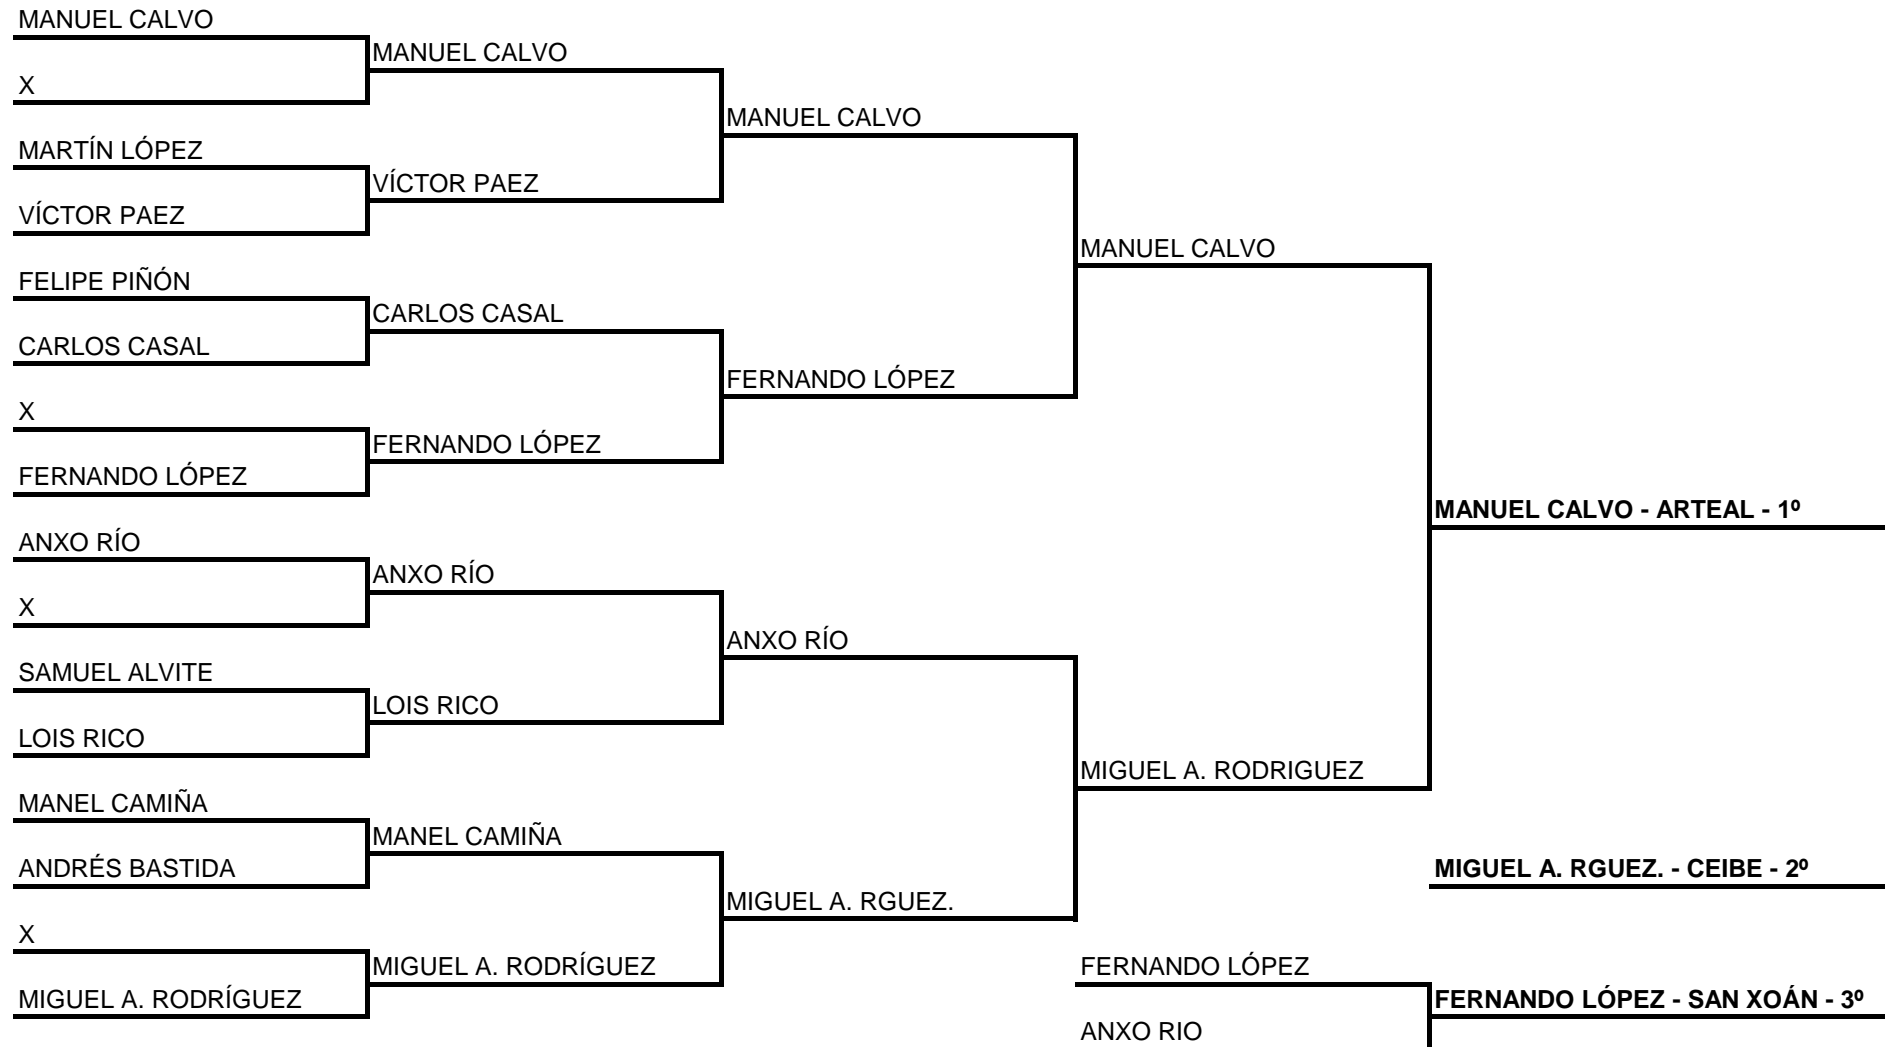

XI TORNEO CIDADE DE NARÓN PAVILLÓN POLIDEPORTIVO CAMPO DA SERRA - 2010

INFANTIL MASCULINO - CADRO FINAL