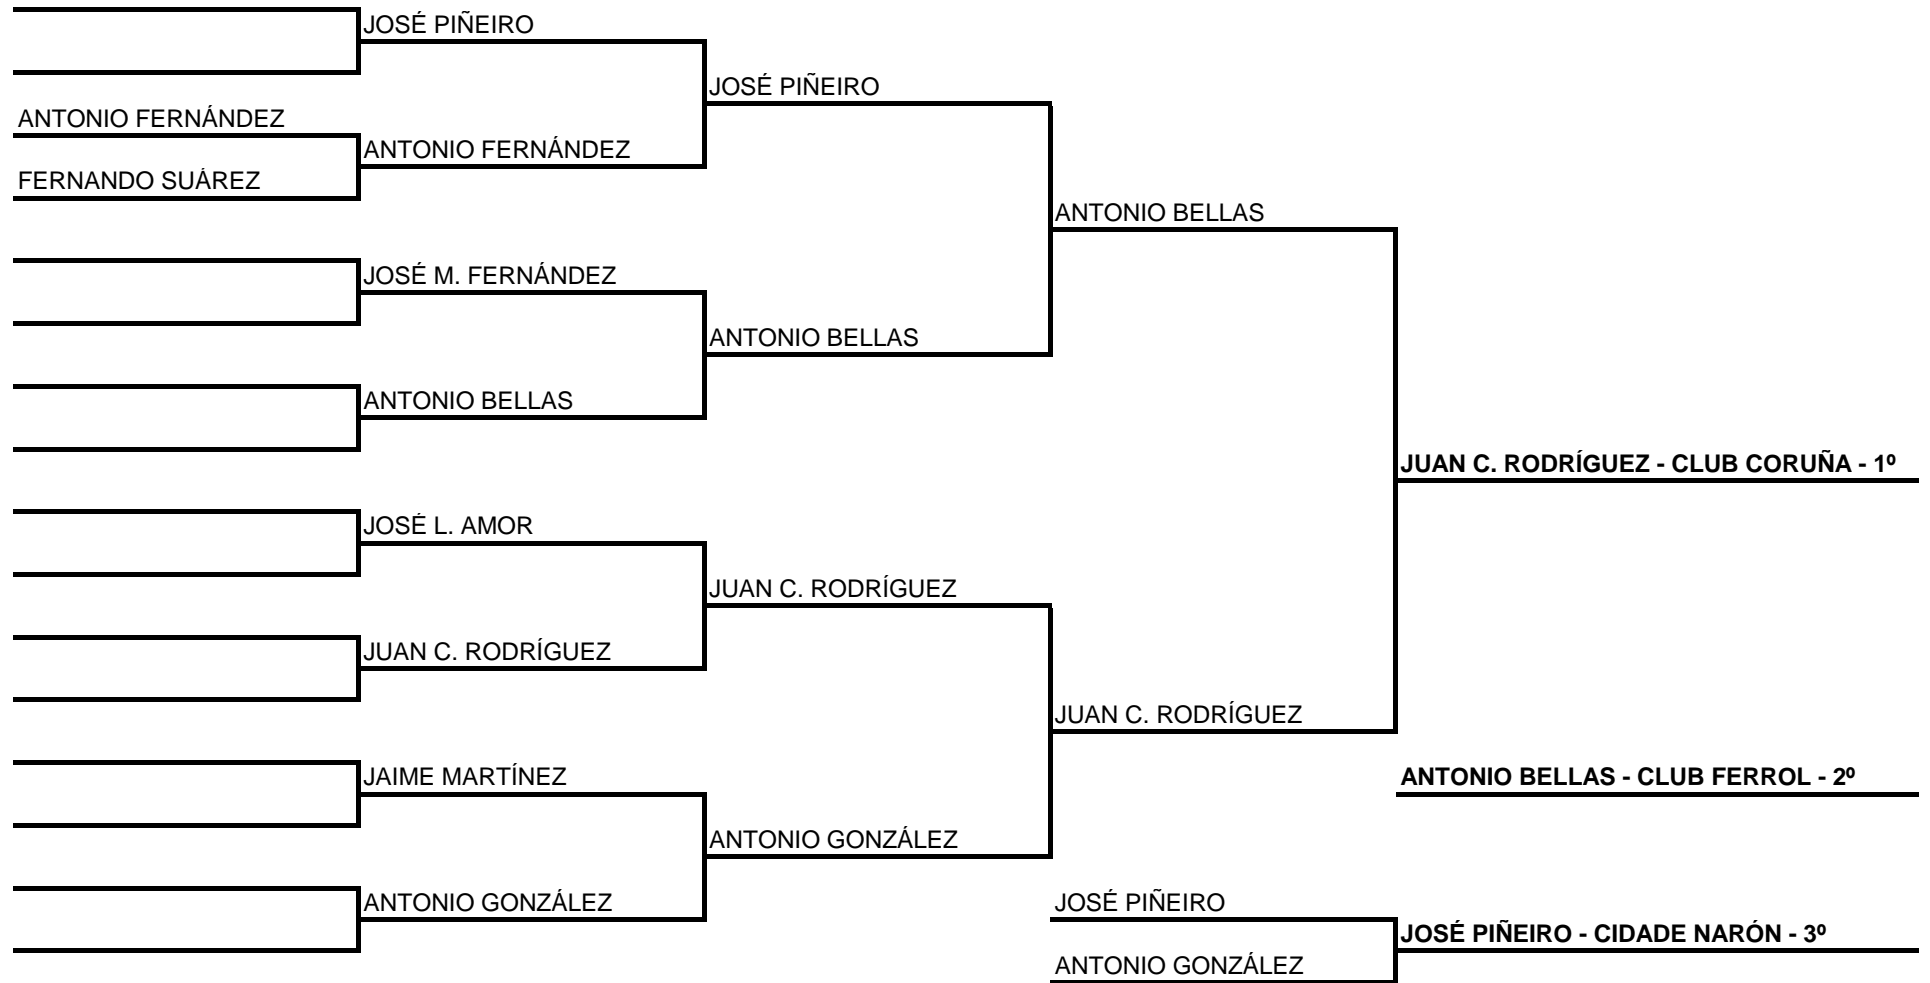

XI TORNEO CIDADE DE NARÓN

PAVILLÓN POLIDEPORTIVO CAMPO DA SERRA - 2010

VETERANOS 40 ANOS - CADRO FINAL