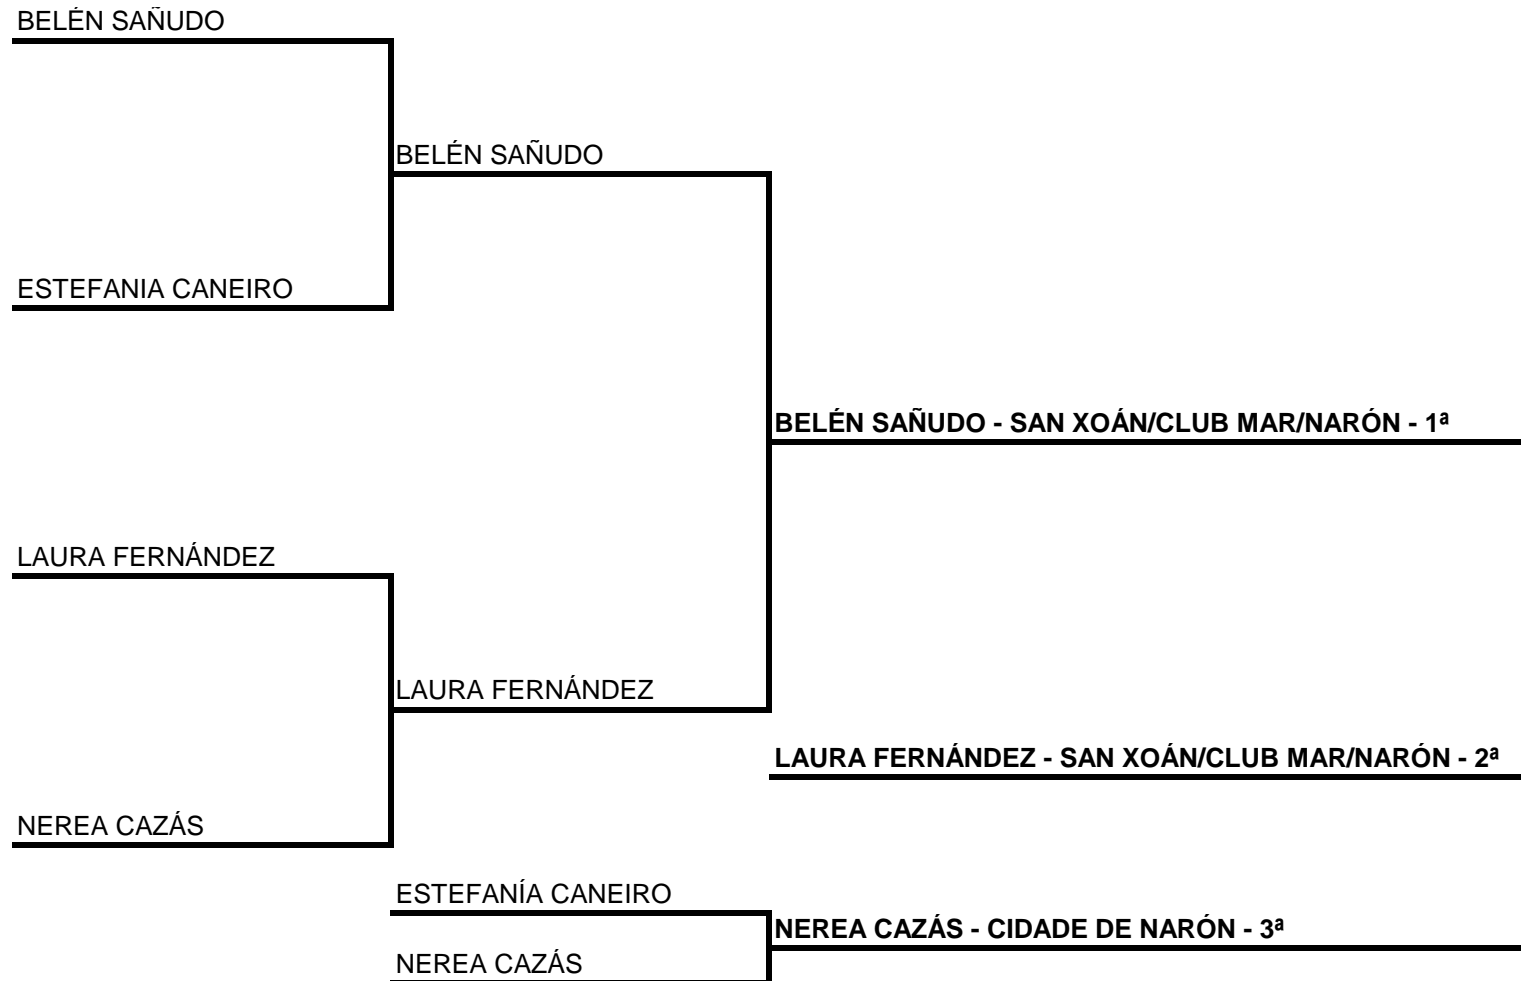

XI TORNEO CIDADE DE NARÓN

PAVILLÓN POLIDEPORTIVO CAMPO DA SERRA - 2010

INFANTIL FEMININO - CADRO FINAL