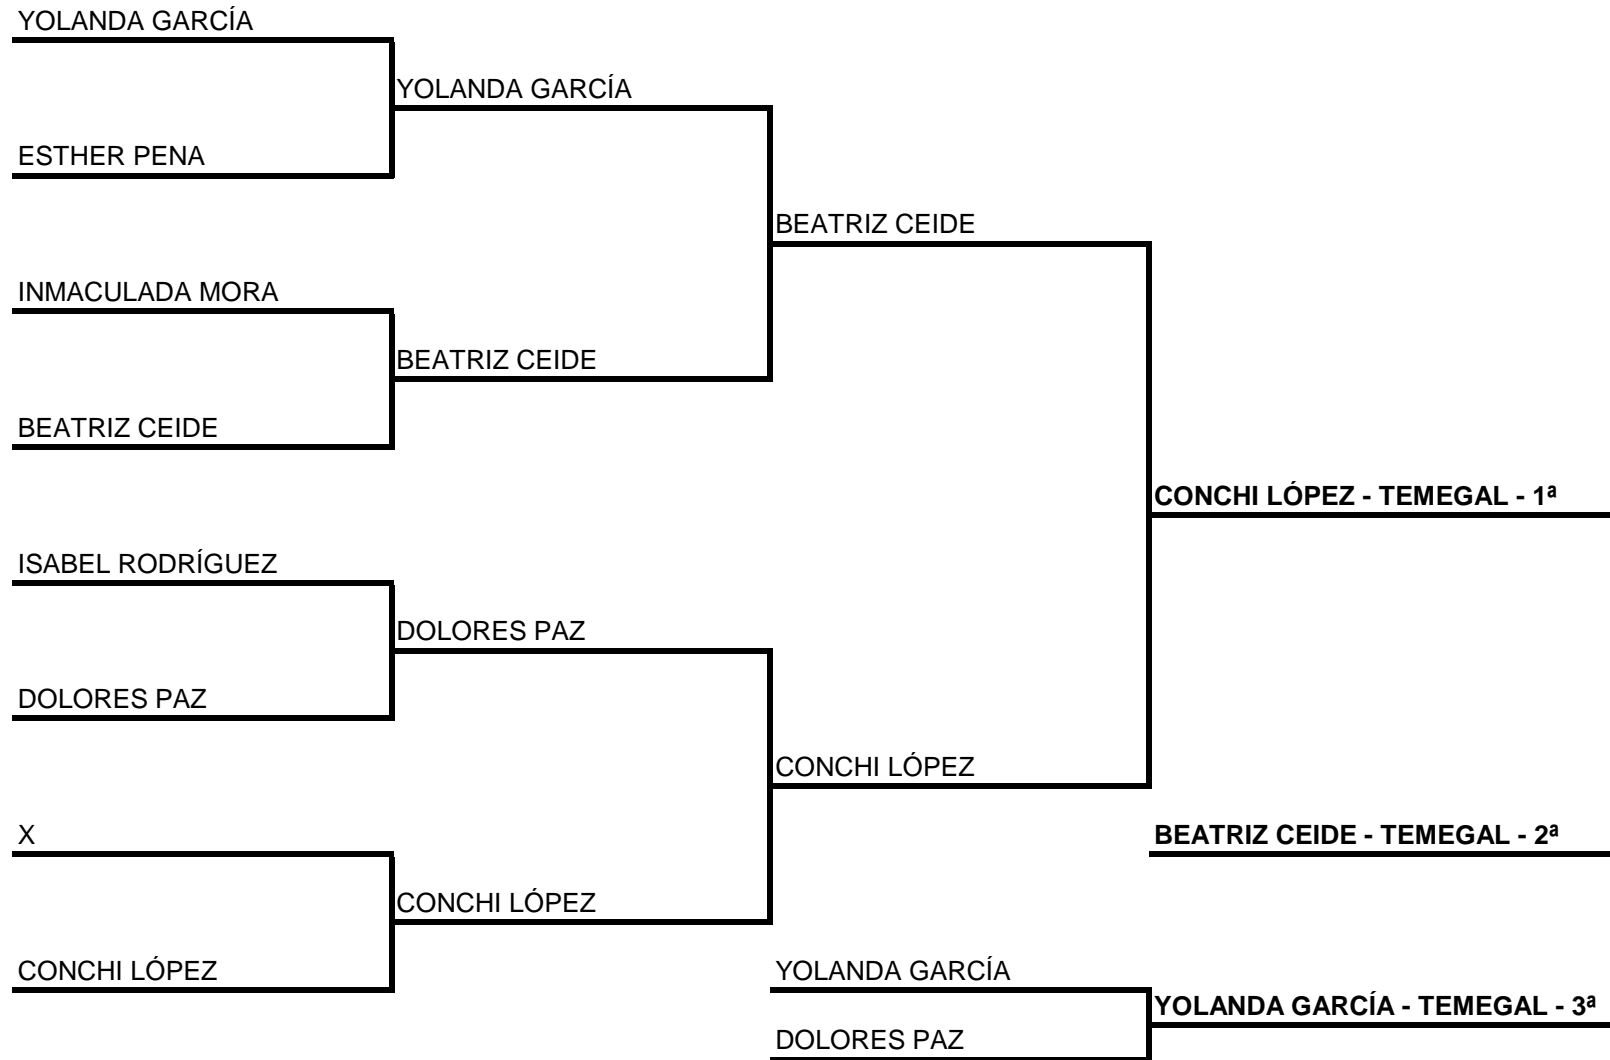

XI TORNEO CIDADE DE NARÓN PAVILLÓN POLIDEPORTIVO CAMPO DA SERRA - 2010

VETERANAS - CADRO FINAL