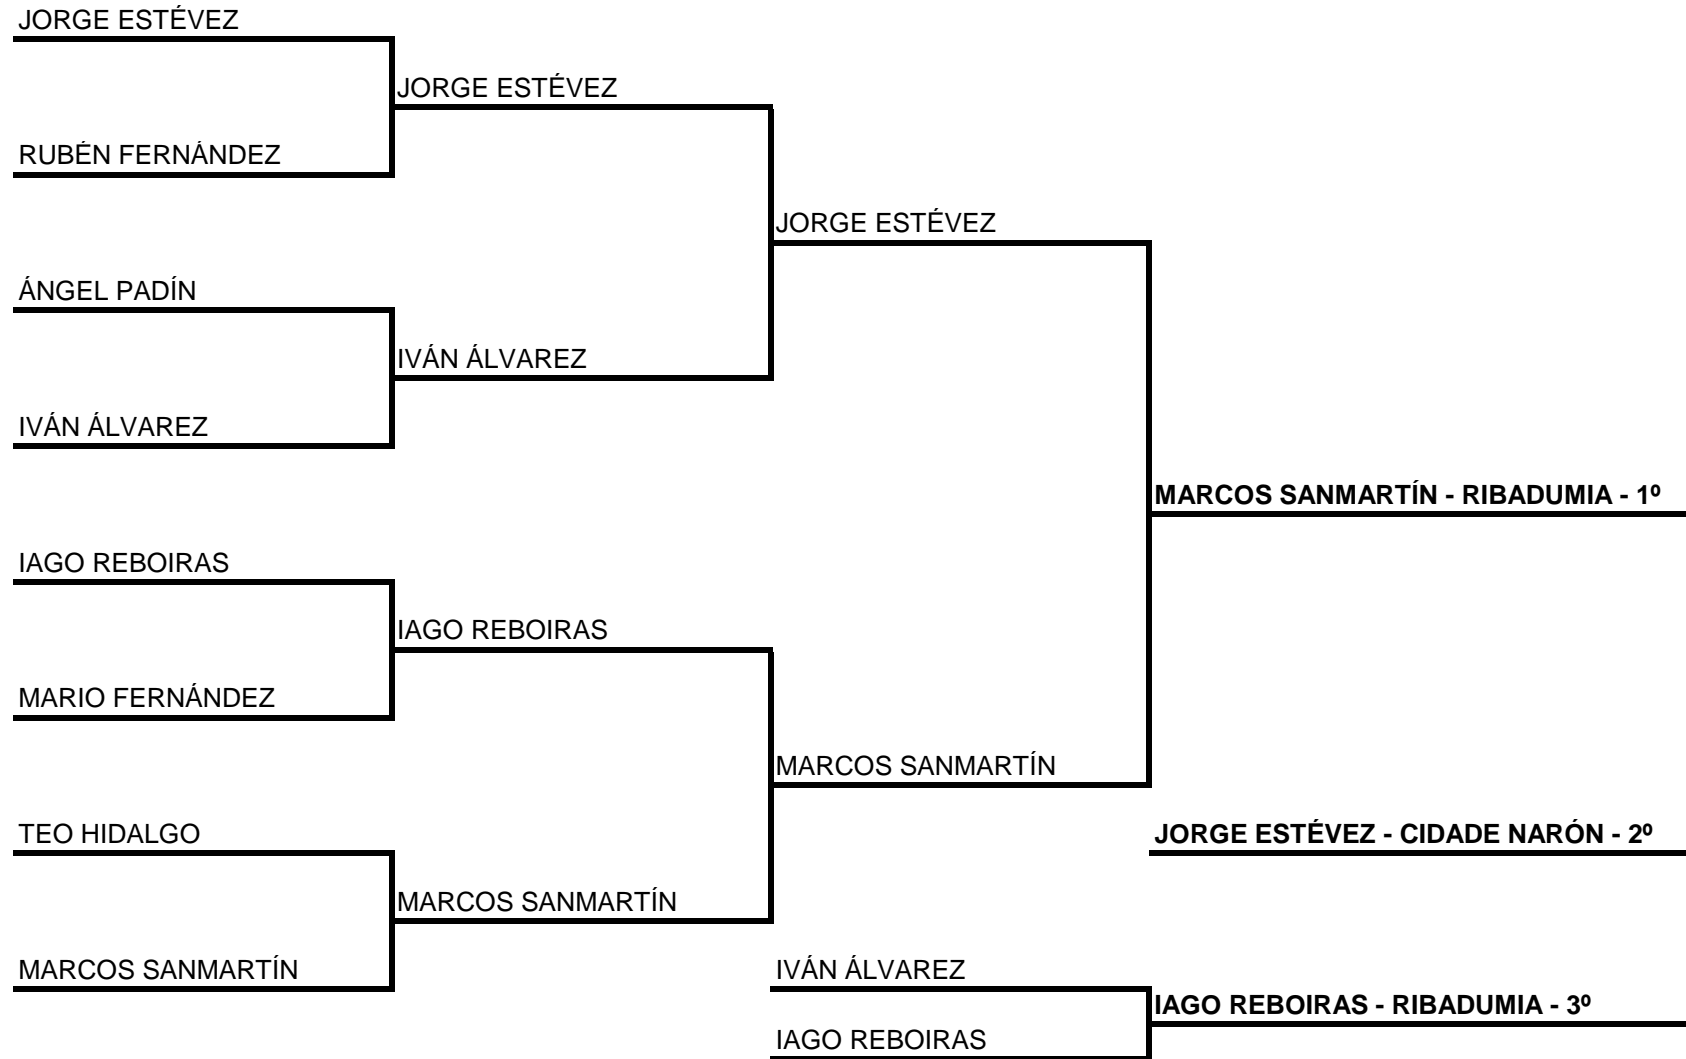

XI TORNEO CIDADE DE NARÓN

PAVILLÓN POLIDEPORTIVO CAMPO DA SERRA - 2010

XUVENIL MASCULINO - CADRO FINAL