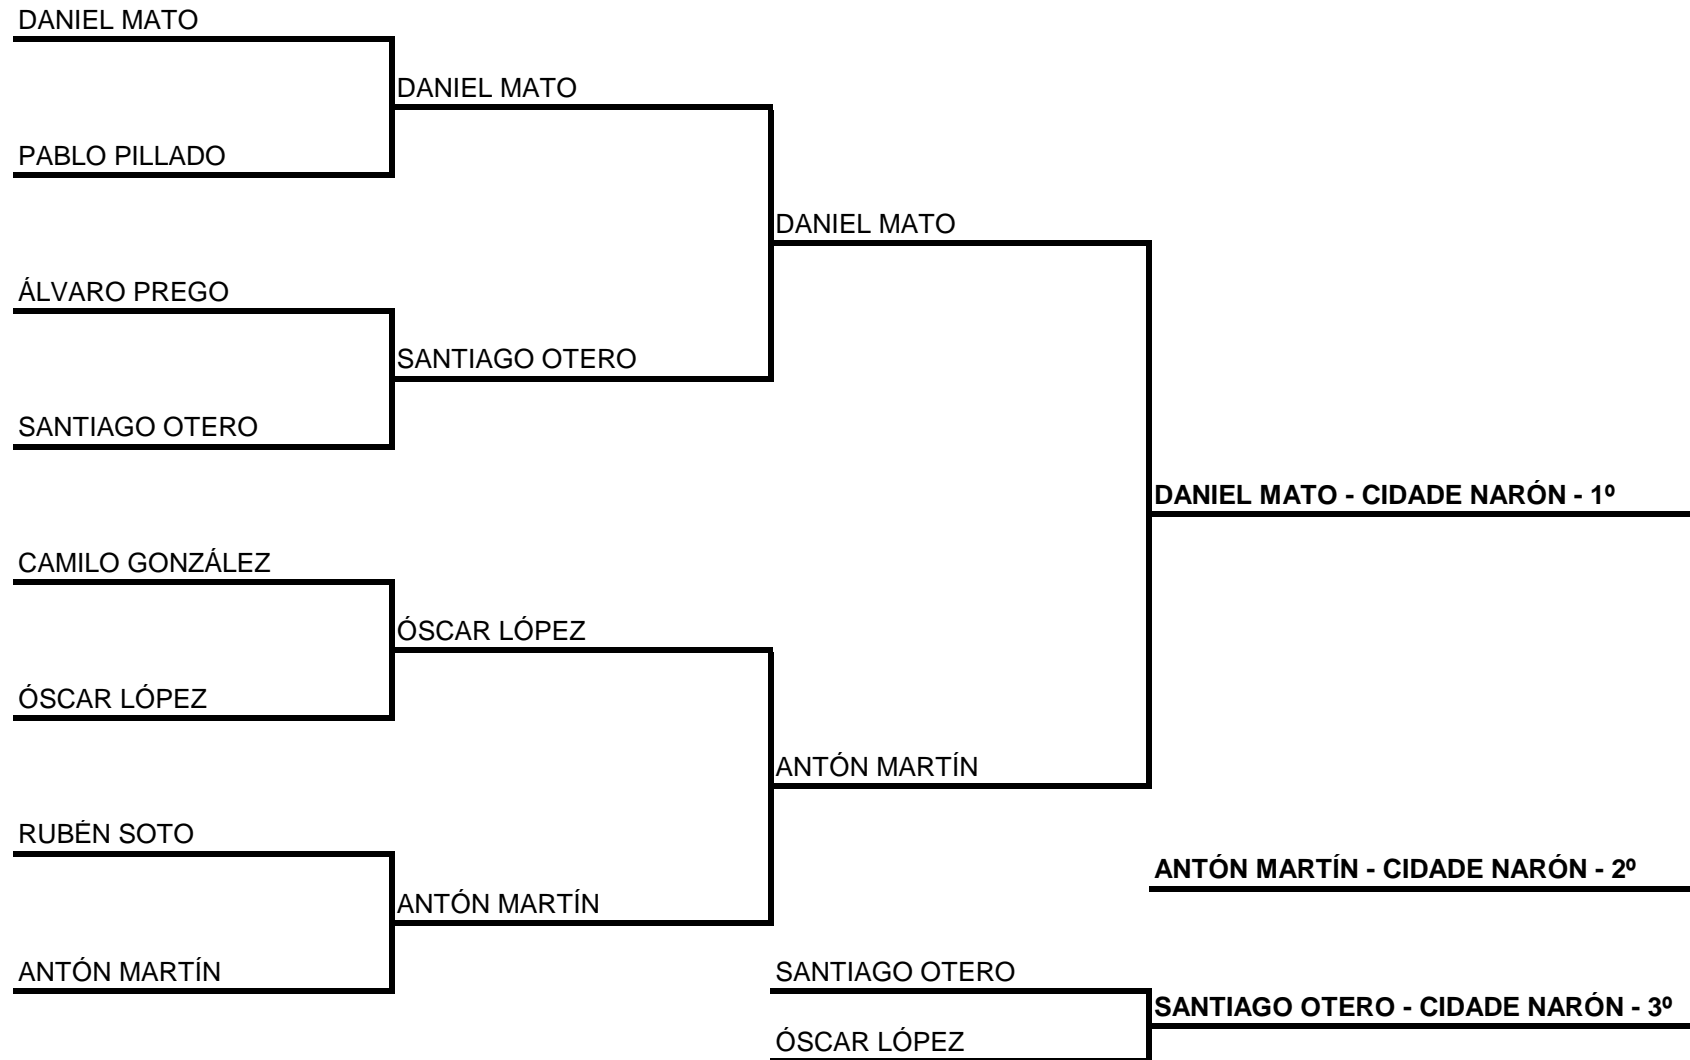

XI TORNEO CIDADE DE NARÓN PAVILLÓN POLIDEPORTIVO CAMPO DA SERRA - 2010

BENXAMÍN MASCULINO - CADRO FINAL