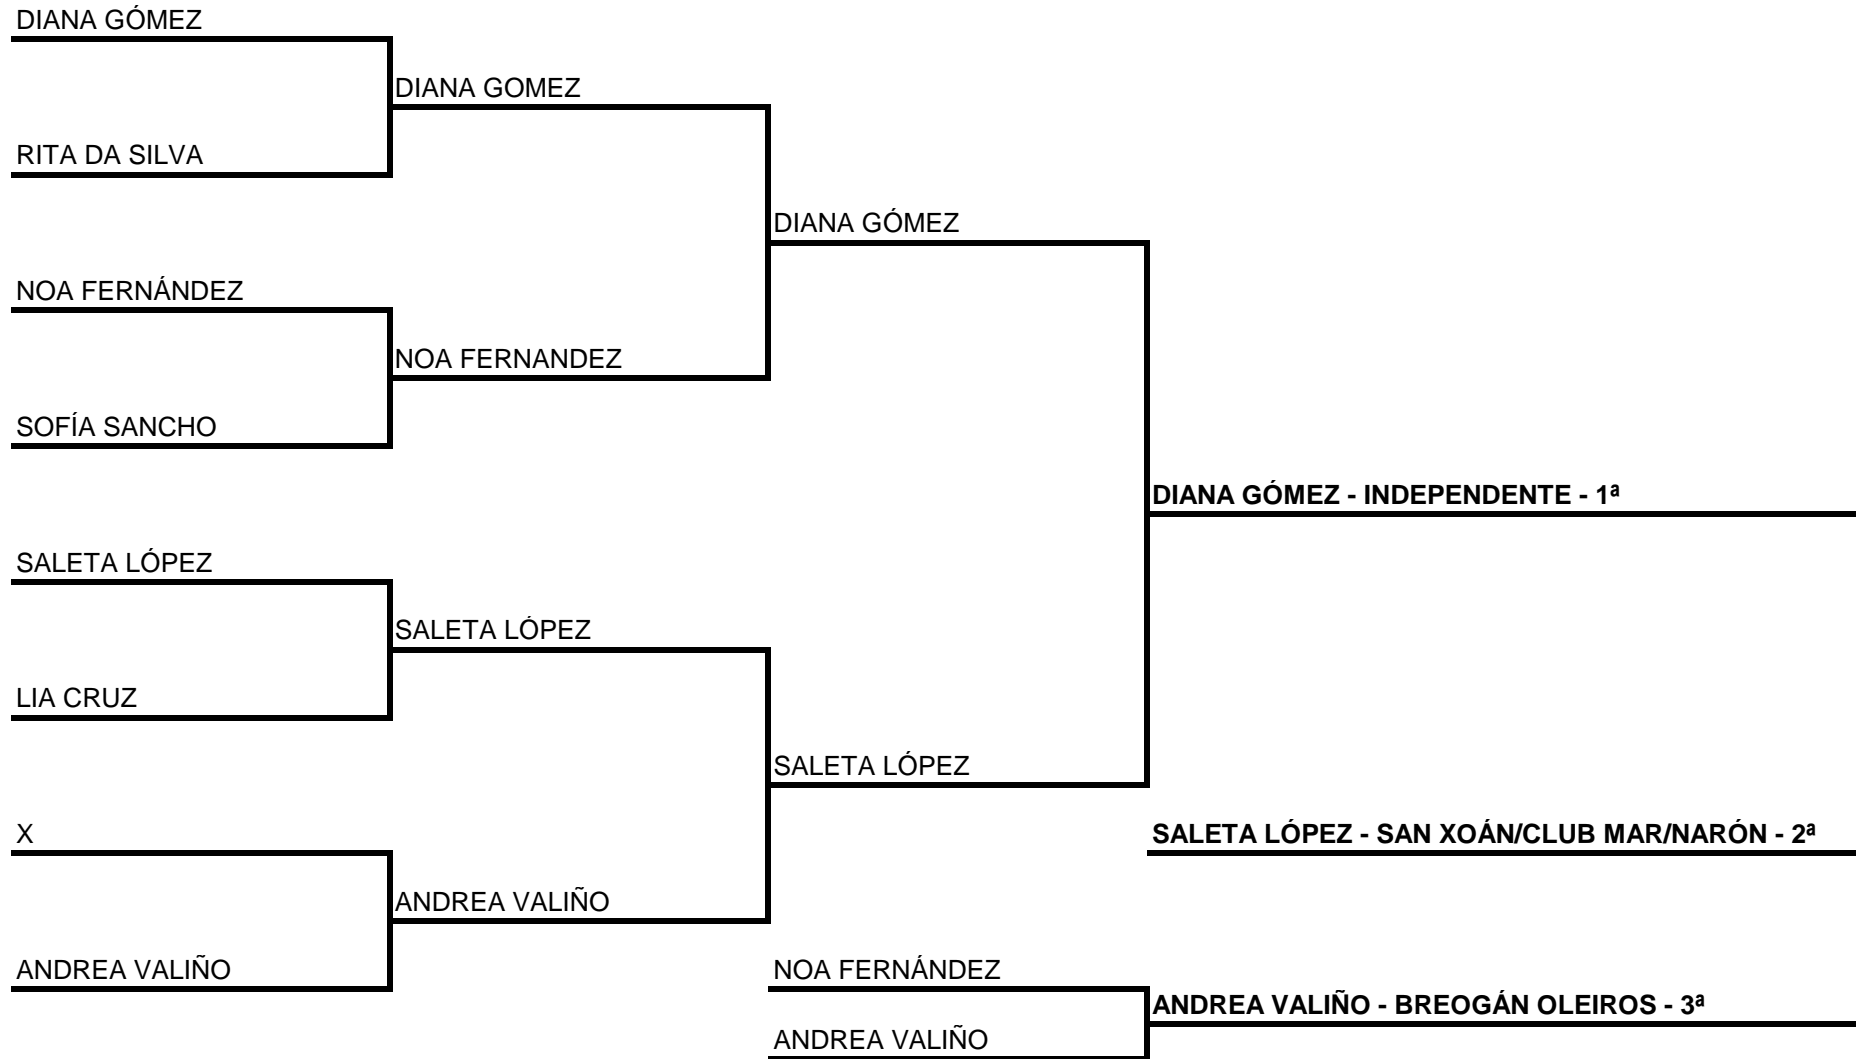

INFANTIL FEMININO - CADRO FINAL

XI TORNEO CIUDE DE NARÓN

PAVILLÓN POLIDEPORTIVO CAMPO DA SERRA - 2010

CADETE MASCULINO - CADRO FINAL

XI TORNEO CIDADE DE NARÓN PAVILLÓN POLIDEPORTIVO CAMPO DA SERRA - 2010

CADETE FEMININO - CADRO FINAL