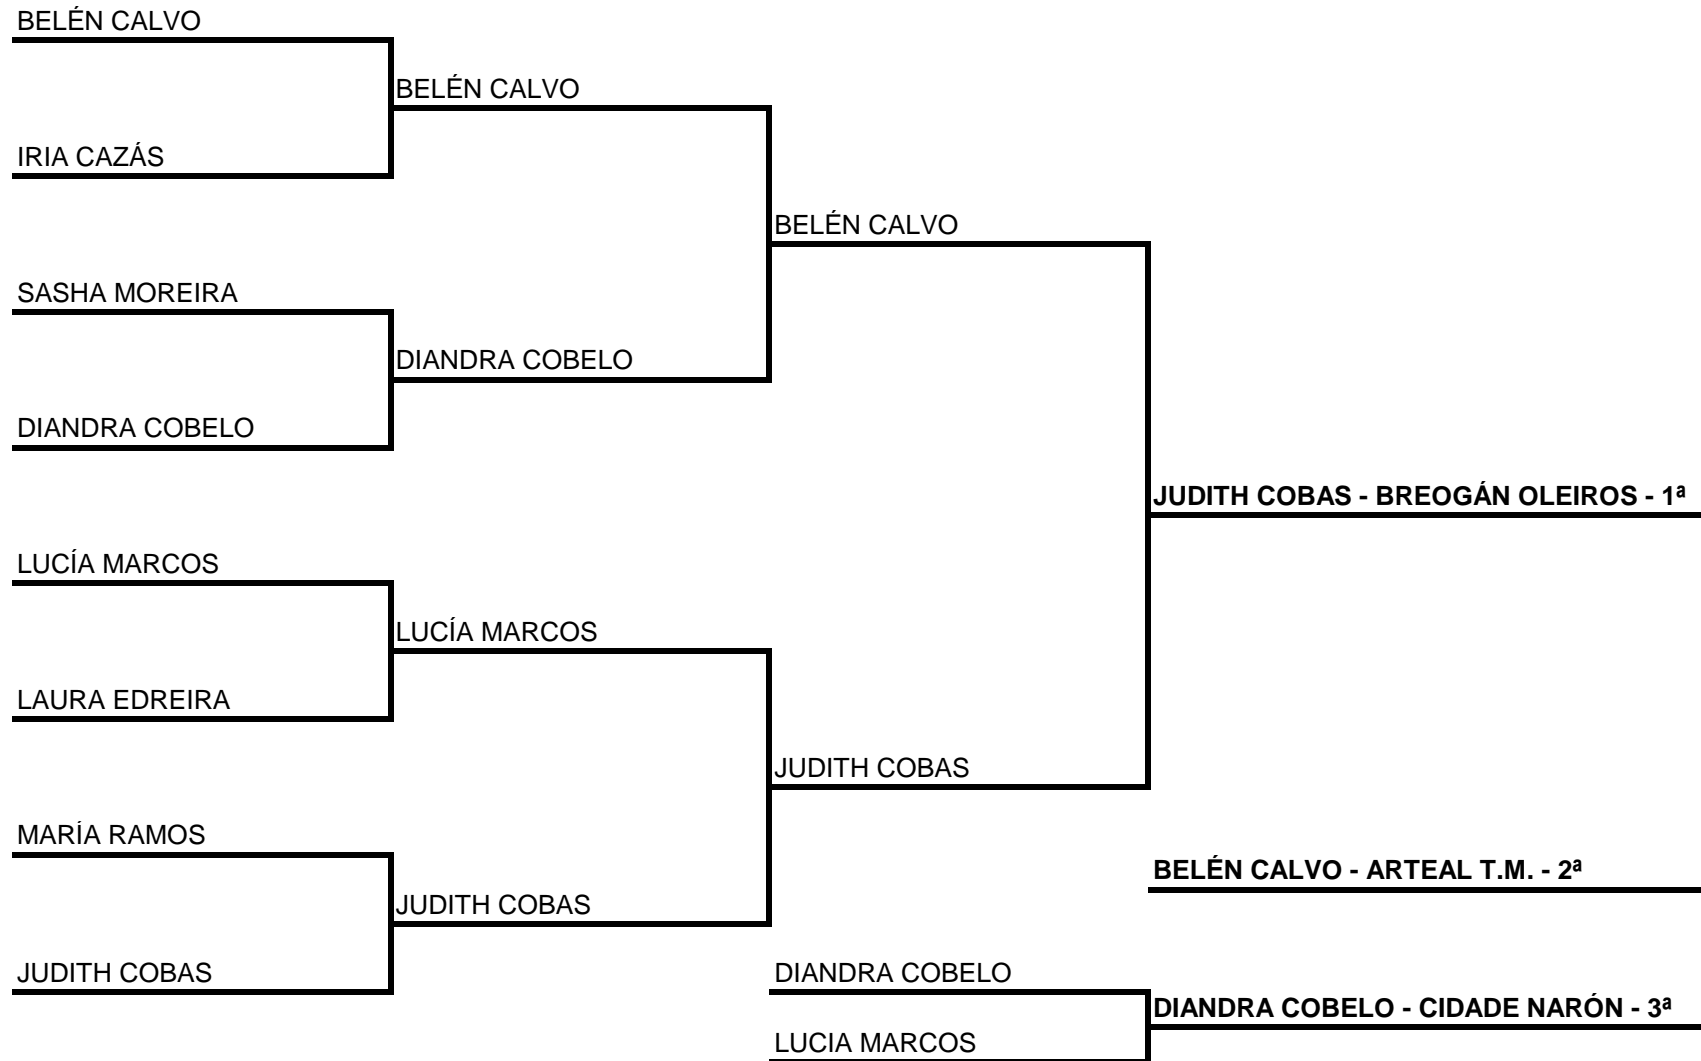

XI TORNEO CIDADE DE NARÓN PAVILLÓN POLIDEPORTIVO CAMPO DA SERRA - 2010

BENXAMÍN FEMININO - CADRO FINAL