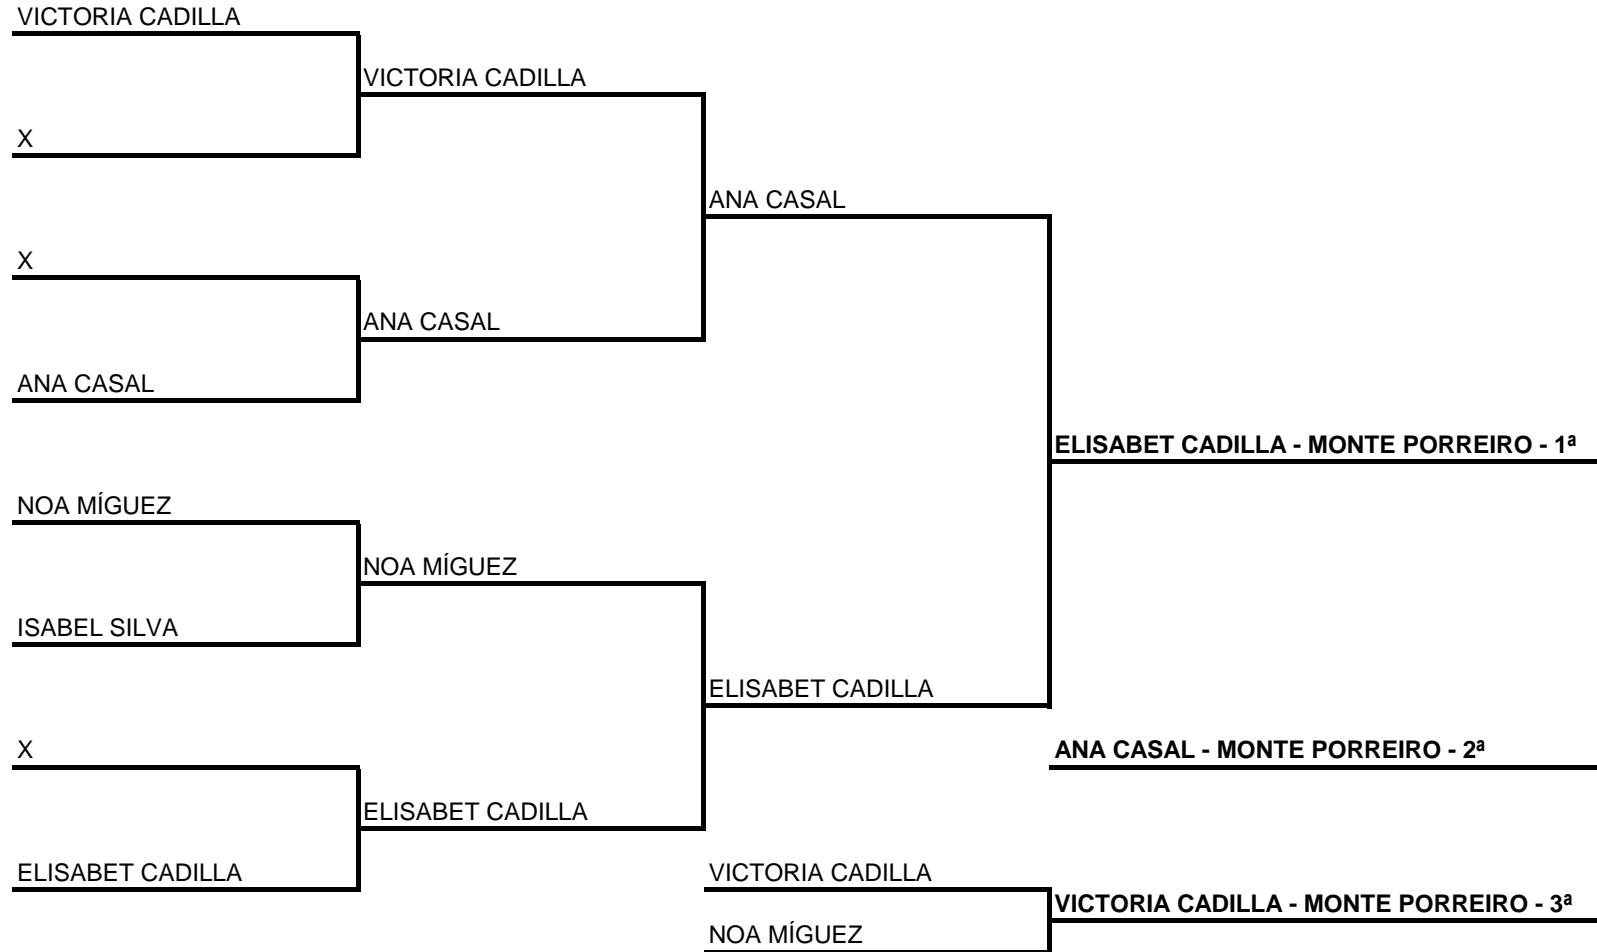

XI TORNEO CIDADE DE NARÓN

PAVILLÓN POLIDEPORTIVO CAMPO DA SERRA - 2010

XUVENIL MASCULINO - CADRO FINAL

XI TORNEO CIUDE DE NARÓN

PAVILLON POLIDEPORTIVO CAMPO DA SERRA - 2010

SUB 23 FEMININO - CADRO FINAL

XI TORNEO CIDADE DE NARÓN