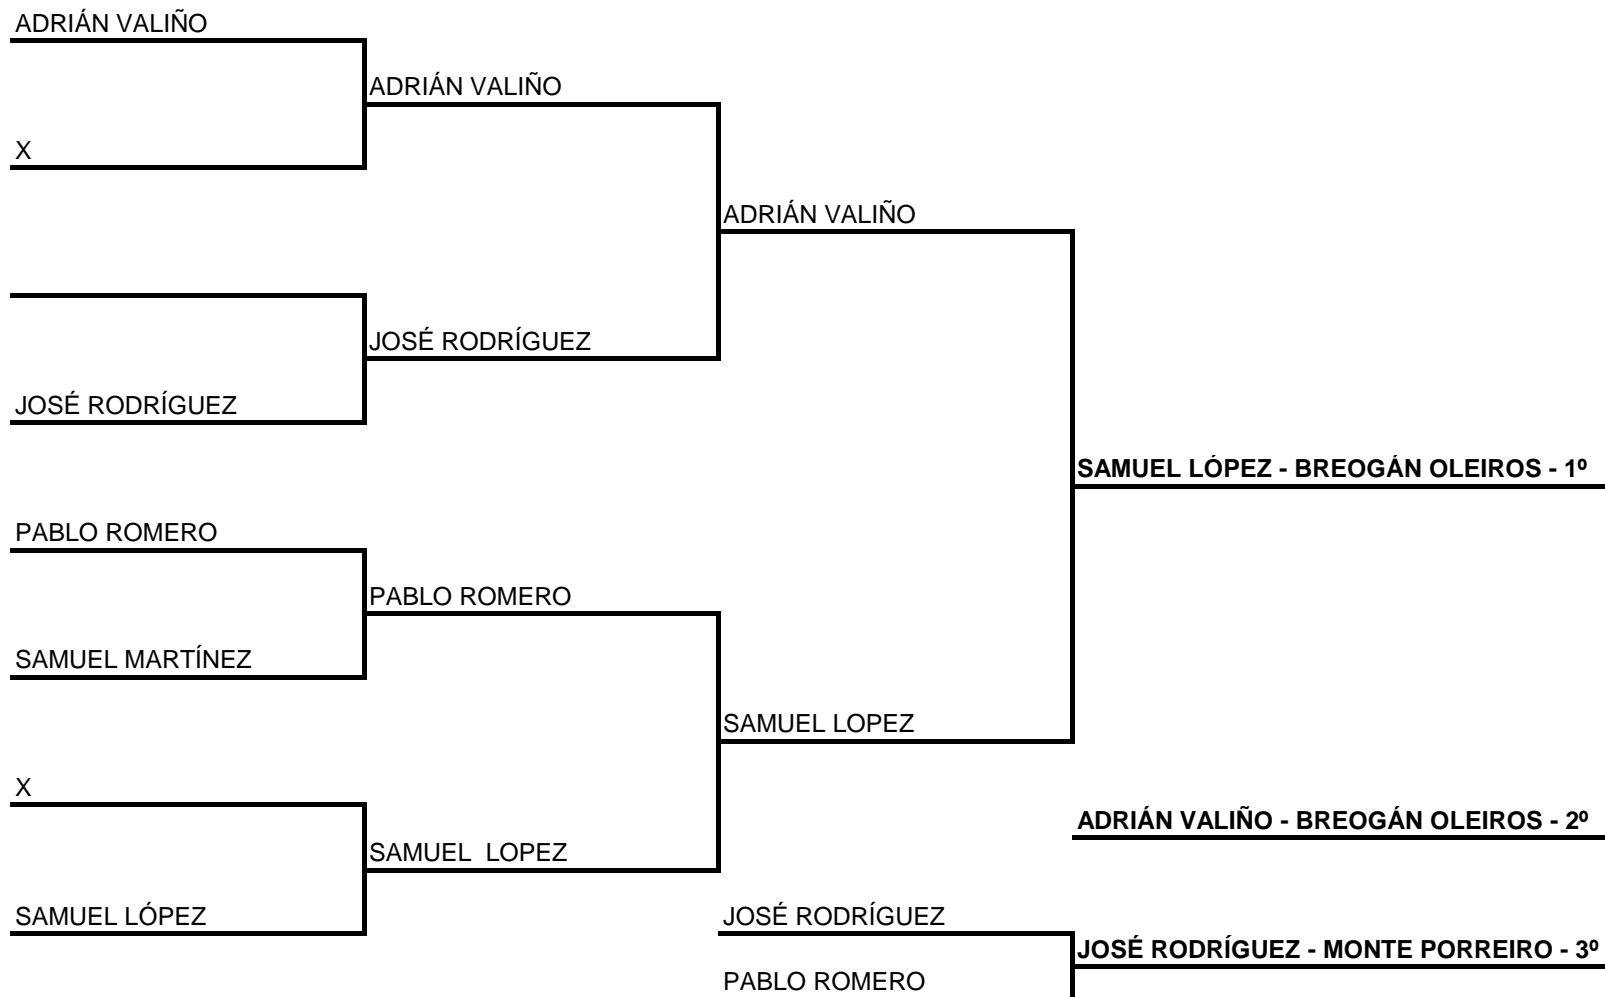

XI TORNEO CIDADE DE NARÓN PAVILLÓN POLIDEPORTIVO CAMPO DA SERRA - 2010

BENXAMÍN MASCULINO - CADRO FINAL